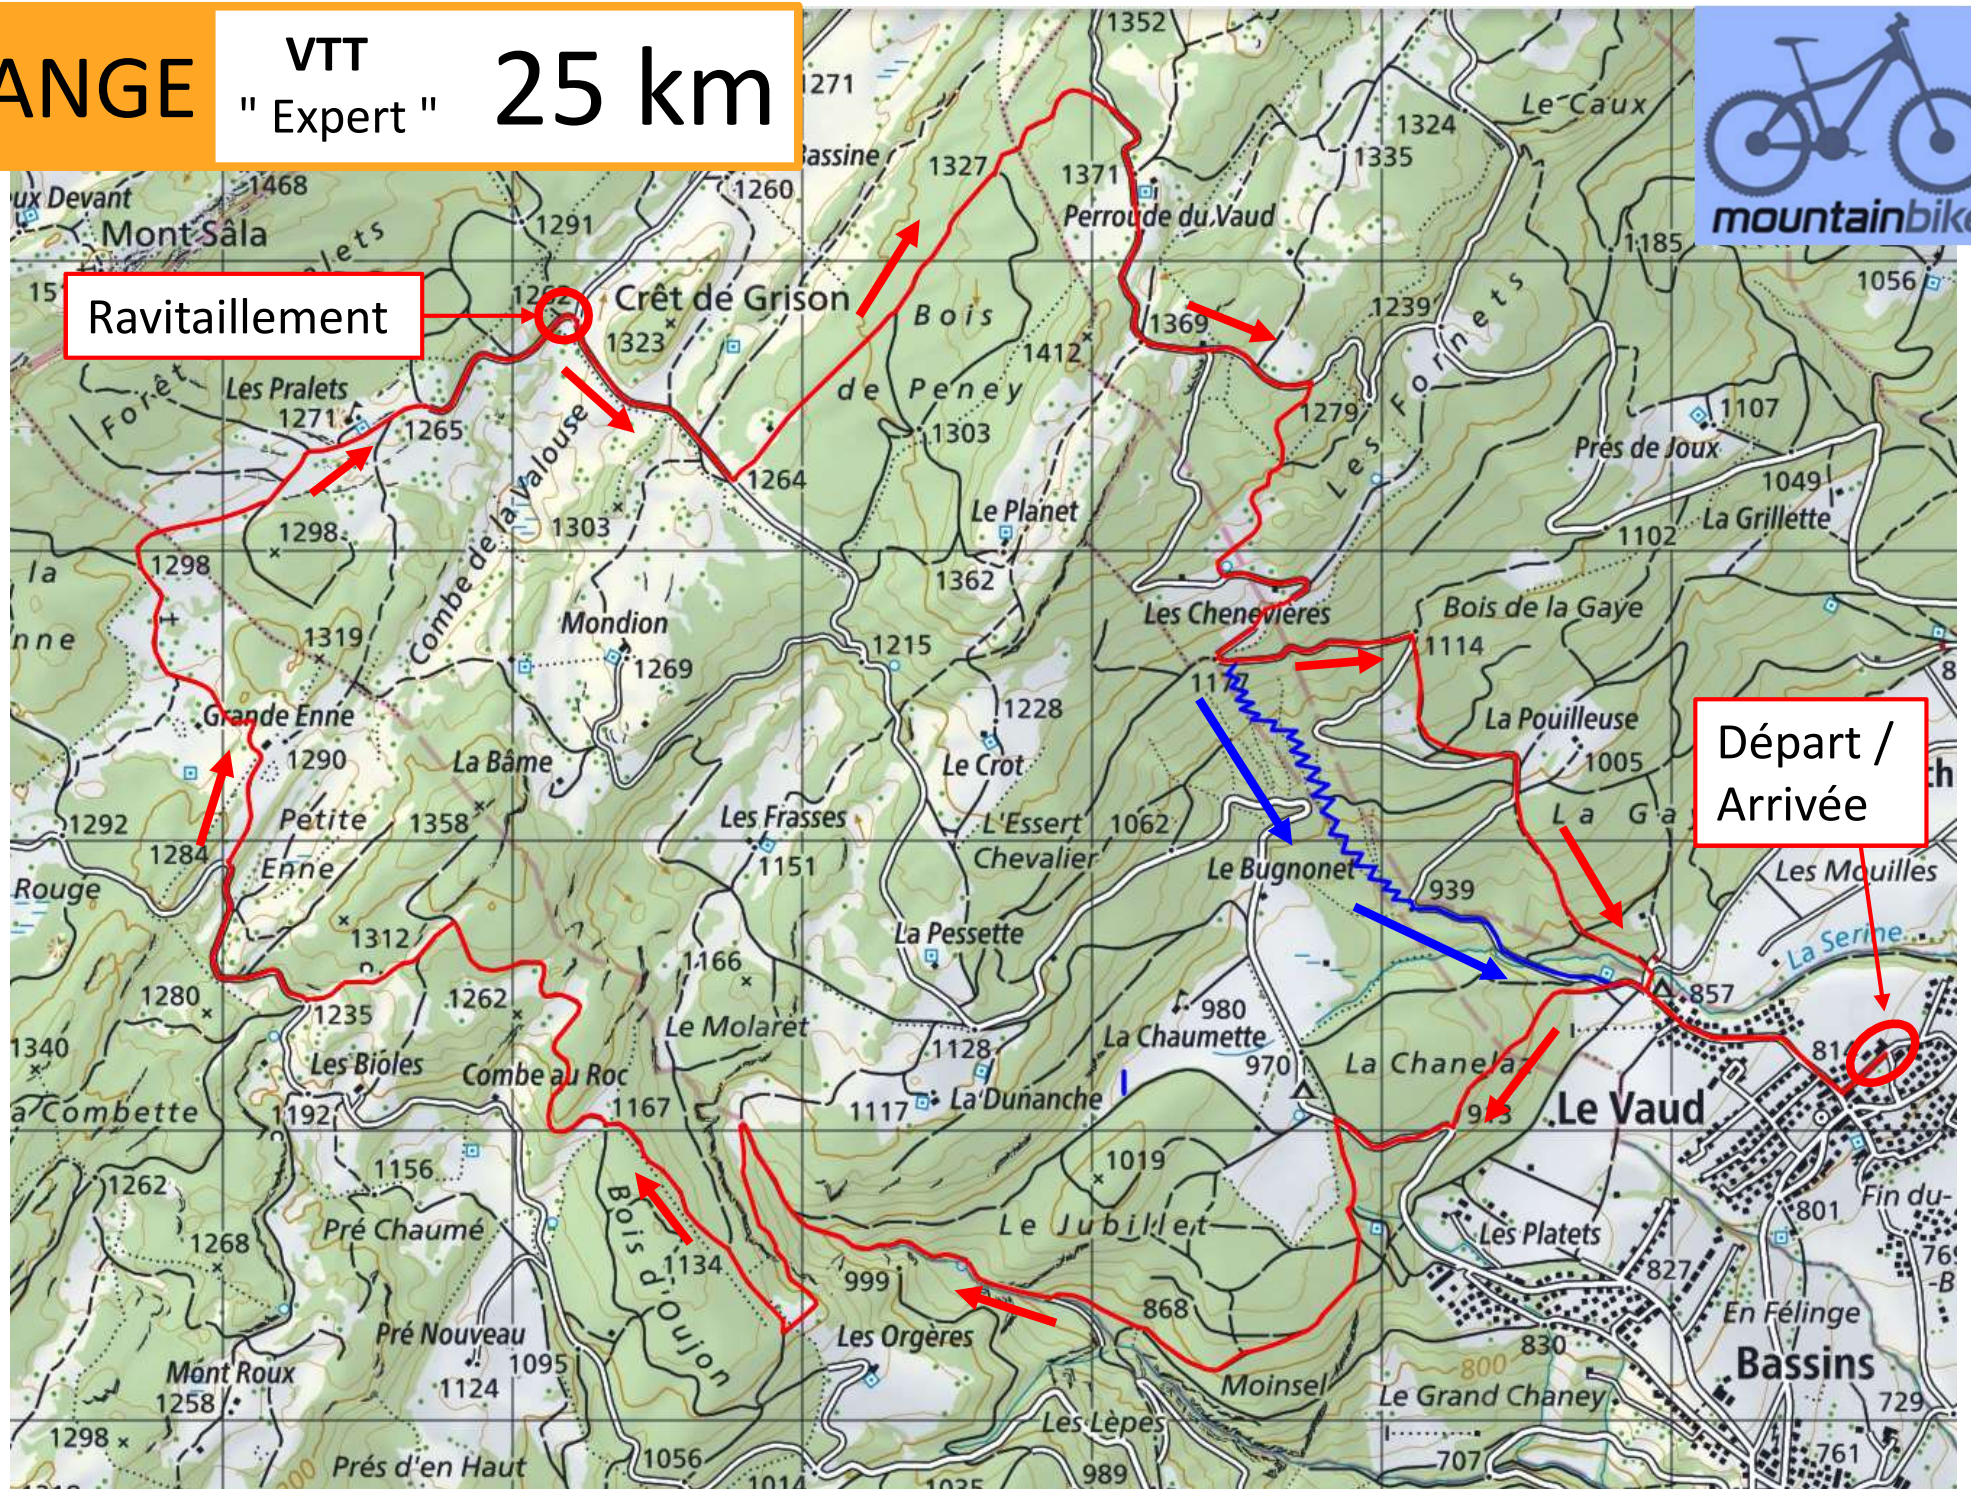

ORANGE

VTT  
" Expert " 25 km

Ravitaillement

Départ /  
Arrivée