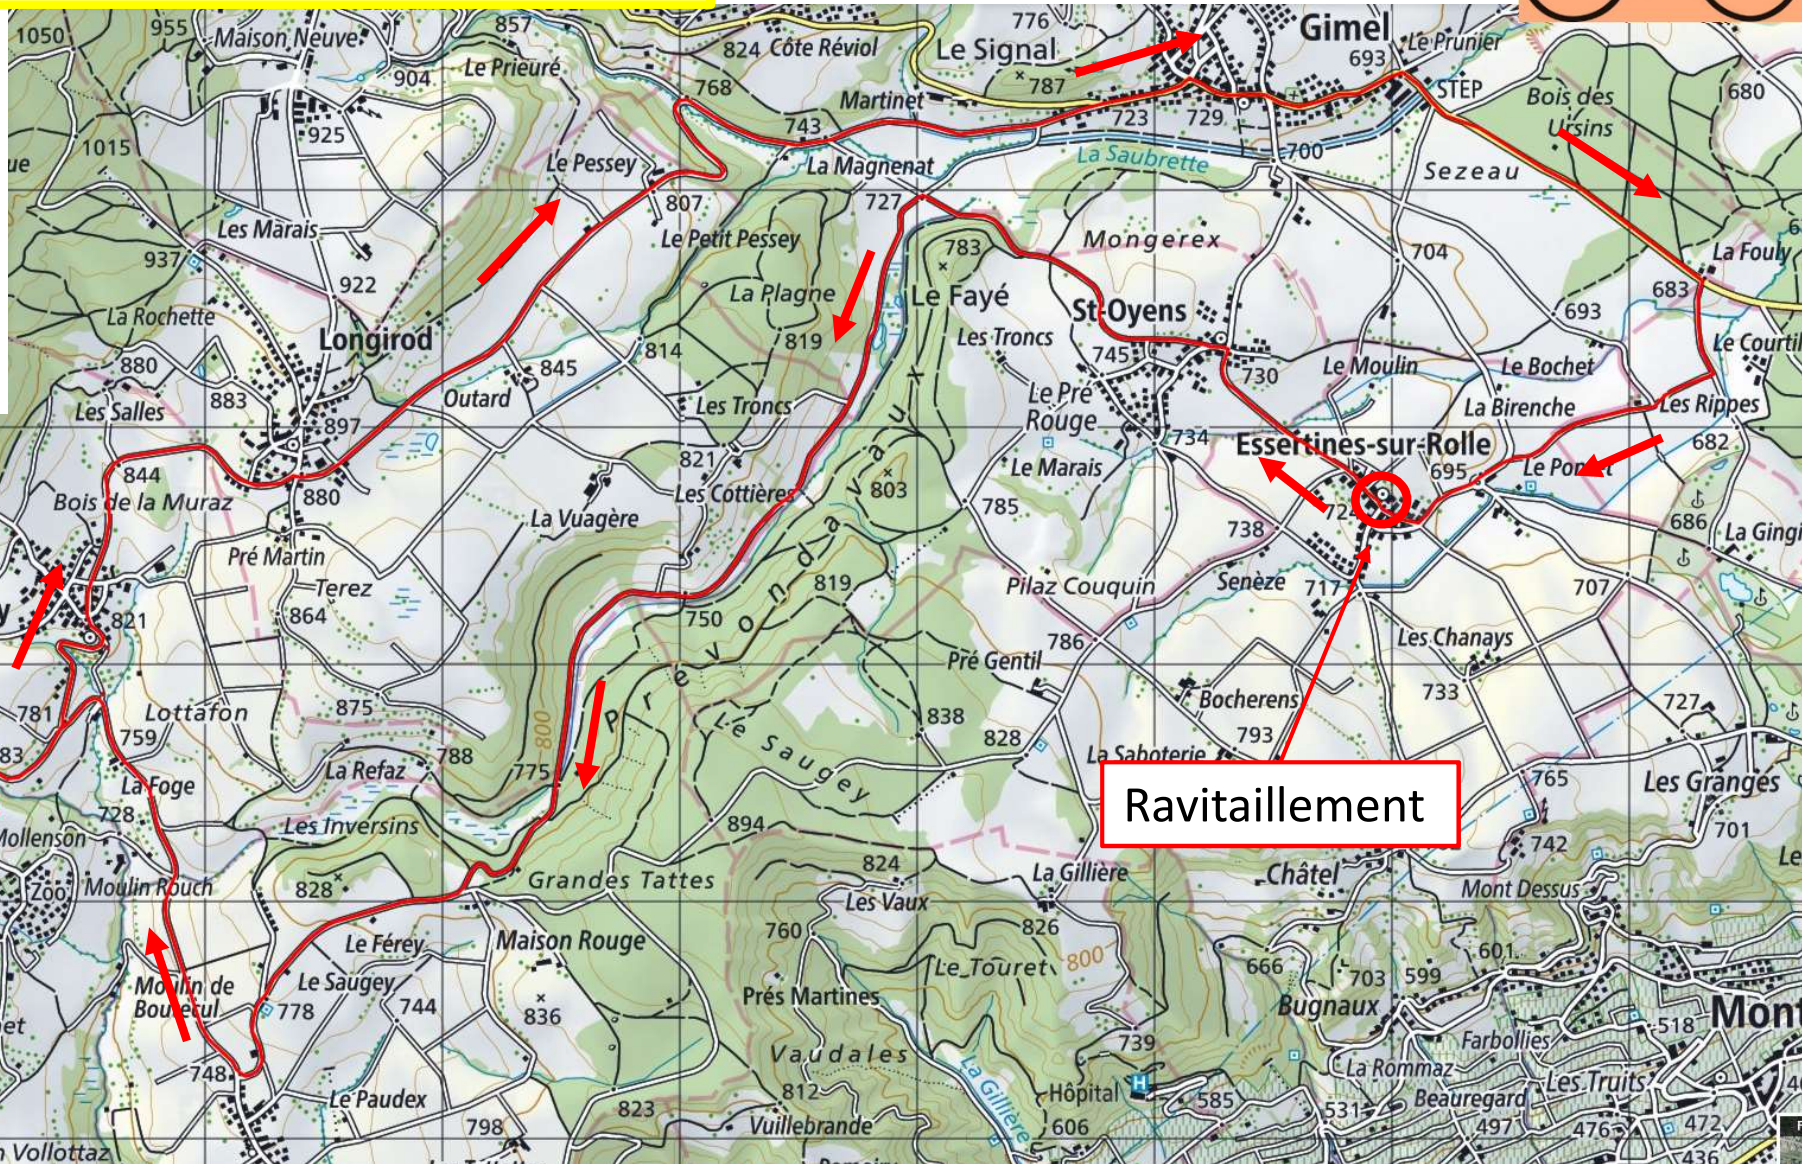

JAUNE

ROUTE
"Mollets faciles" 25 km

Départ /
Arrivée

Ravitaillement